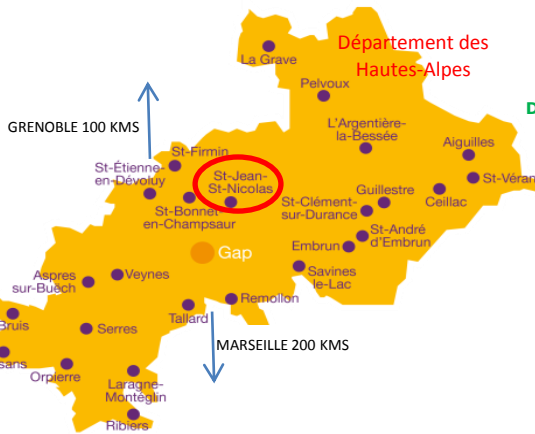

**Activités été**

Randonnées, escalade, sports en eau vive, VTT, parapente, accrobranches, équitation, ...

**Location**

semaine / mois

**Formule (s)**

Gestion libre / Pension complète

**Ouverture**

vacances scolaires zone B  
 (Aix-Marseille/Amiens/Caen/Lille/Nancy-Metz/Nantes/Nice/Orléans-Tours/Reims/Rennes/Rouen/Strasbourg)

**Déclaration de conformité**

Jeunesse et sport

le gymnase

**Le lycée professionnel privé Pierre et Louis POUTRAIN se situe à Saint-Jean Saint Nicolas, village de moyenne montagne (1100 mètres d'altitude), de 900 habitants, au cœur de la Vallée du Champsaur qui bénéficie de 300 jours d'ensoleillement par an**

**A mi-chemin entre Marseille et Grenoble, aux portes du Parc National des Ecrins, le lycée bénéficie d'un cadre et d'un climat exceptionnels.**

**A 25 kilomètres au nord-est de Gap -Préfecture des Hautes-Alpes-, le Lycée est à proximité des principales stations de ski de la vallée du Champsaur (Orcières-Merlette, Ancelle, St Léger les Mélézes, Laye, Chaillol, ...)**